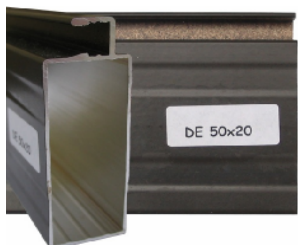

Sít' dveřní DE 50x20

profil DE 50x20