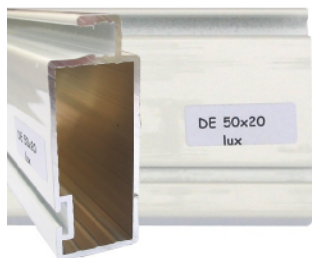

Sít' dveřní DE 50x20 lux s kartáčem

profil DE 50x20